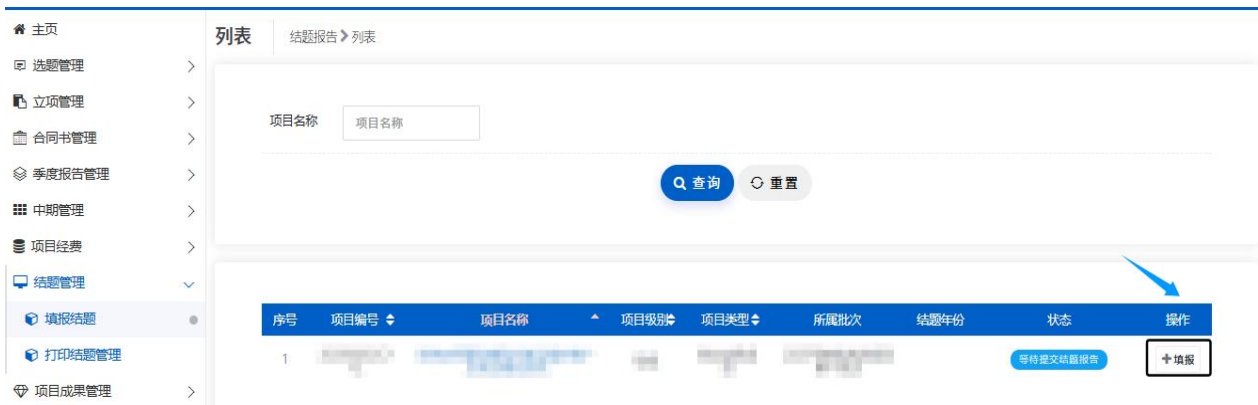

大创系统中期检查与结题学生填报界面

中期检查学生系统填报

结题管理学生填报结题报告

学生填报项目成果